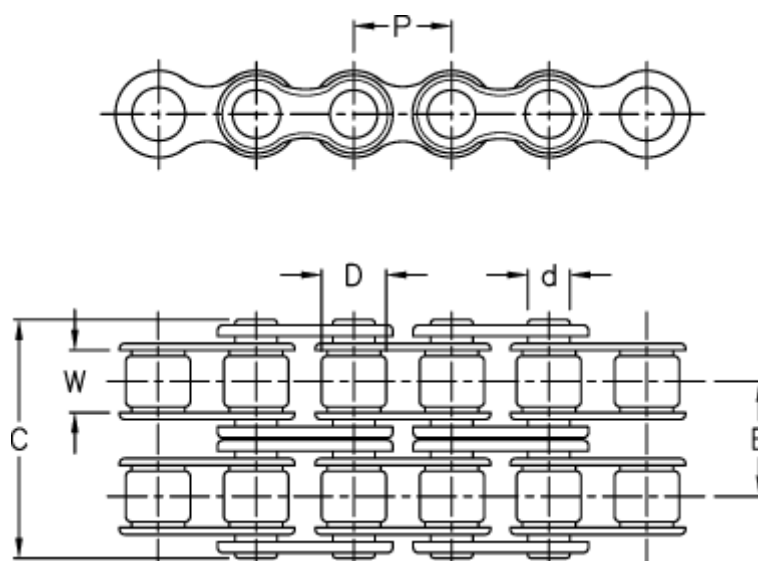

Varenummer: 6100120050  
Beskrivelse: KLEEchain 1/2" x 5/16" duplex 08 B-2  
5 meter i æske (uden samleled)

## Mål

Betegnelse	= 08 B-2
Brudkraft	= 38700N
C	= 31,20
d	= 4,45
D	= 8,51
E	= 13,92
Kæde størrelse	= 1/2 x 5/16"
P	= 12,70

W = 7,75